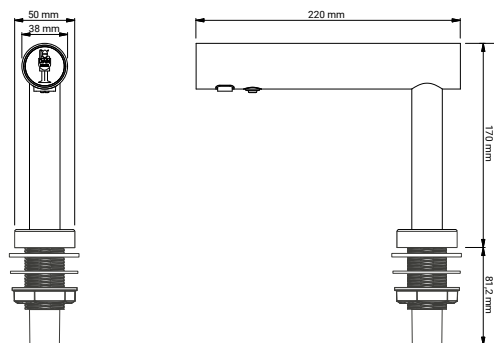

SOAPTAP TVÅLDISPENSER

476

IR-sensor
 Montering i bordsskiva
 Rostfritt stål med svart PVD beläggning
 2 års garanti

SoapTap tvåldispenser för flytande tvål har en stilren, modern design i rostfritt stål med svart PVD beläggning. DAN DRYER Taps är en komplett produktserie, som också innehåller handtorkar och tvättställsblandare i samma minimalistiska design för montering i vägg eller bordsskiva.

Tekniska data

Typ	SOAPTAP Prod. No.: 476 Beröringsfri tvåldispenser med IR-sensor
Mått munstycke	H: 170 mm x Ø50/Ø38 x L: 220 mm
Mått behållare	H: 311 mm x B: 117 mm x L: 129 mm
Material	Rostfritt stål
Strömanslutning	6V DC, AC/DC-adapter
Strömförbr. standby	0,14 W
Kapacitet	1,5 l (1000-1500 doseringer)
Viskositet	1-3000 cP
Nettovikt	1,9 kg
Täthetsgrad	IP35
Udbudstekst	Beröringsfri tvåldispenser för flytande tvål, rostfritt stål med svart PVD beläggning, montering i bord, infraröd sensor, kapacitet 1,5 l (1000–1500 doseringar), strömanslutning 6V DC, Nettovikt: 1,9 kg. H: 170 mm x Ø50/Ø38 x L: 220 mm (tap), H: 311 mm x B 117 x L 129 mm (behållare)